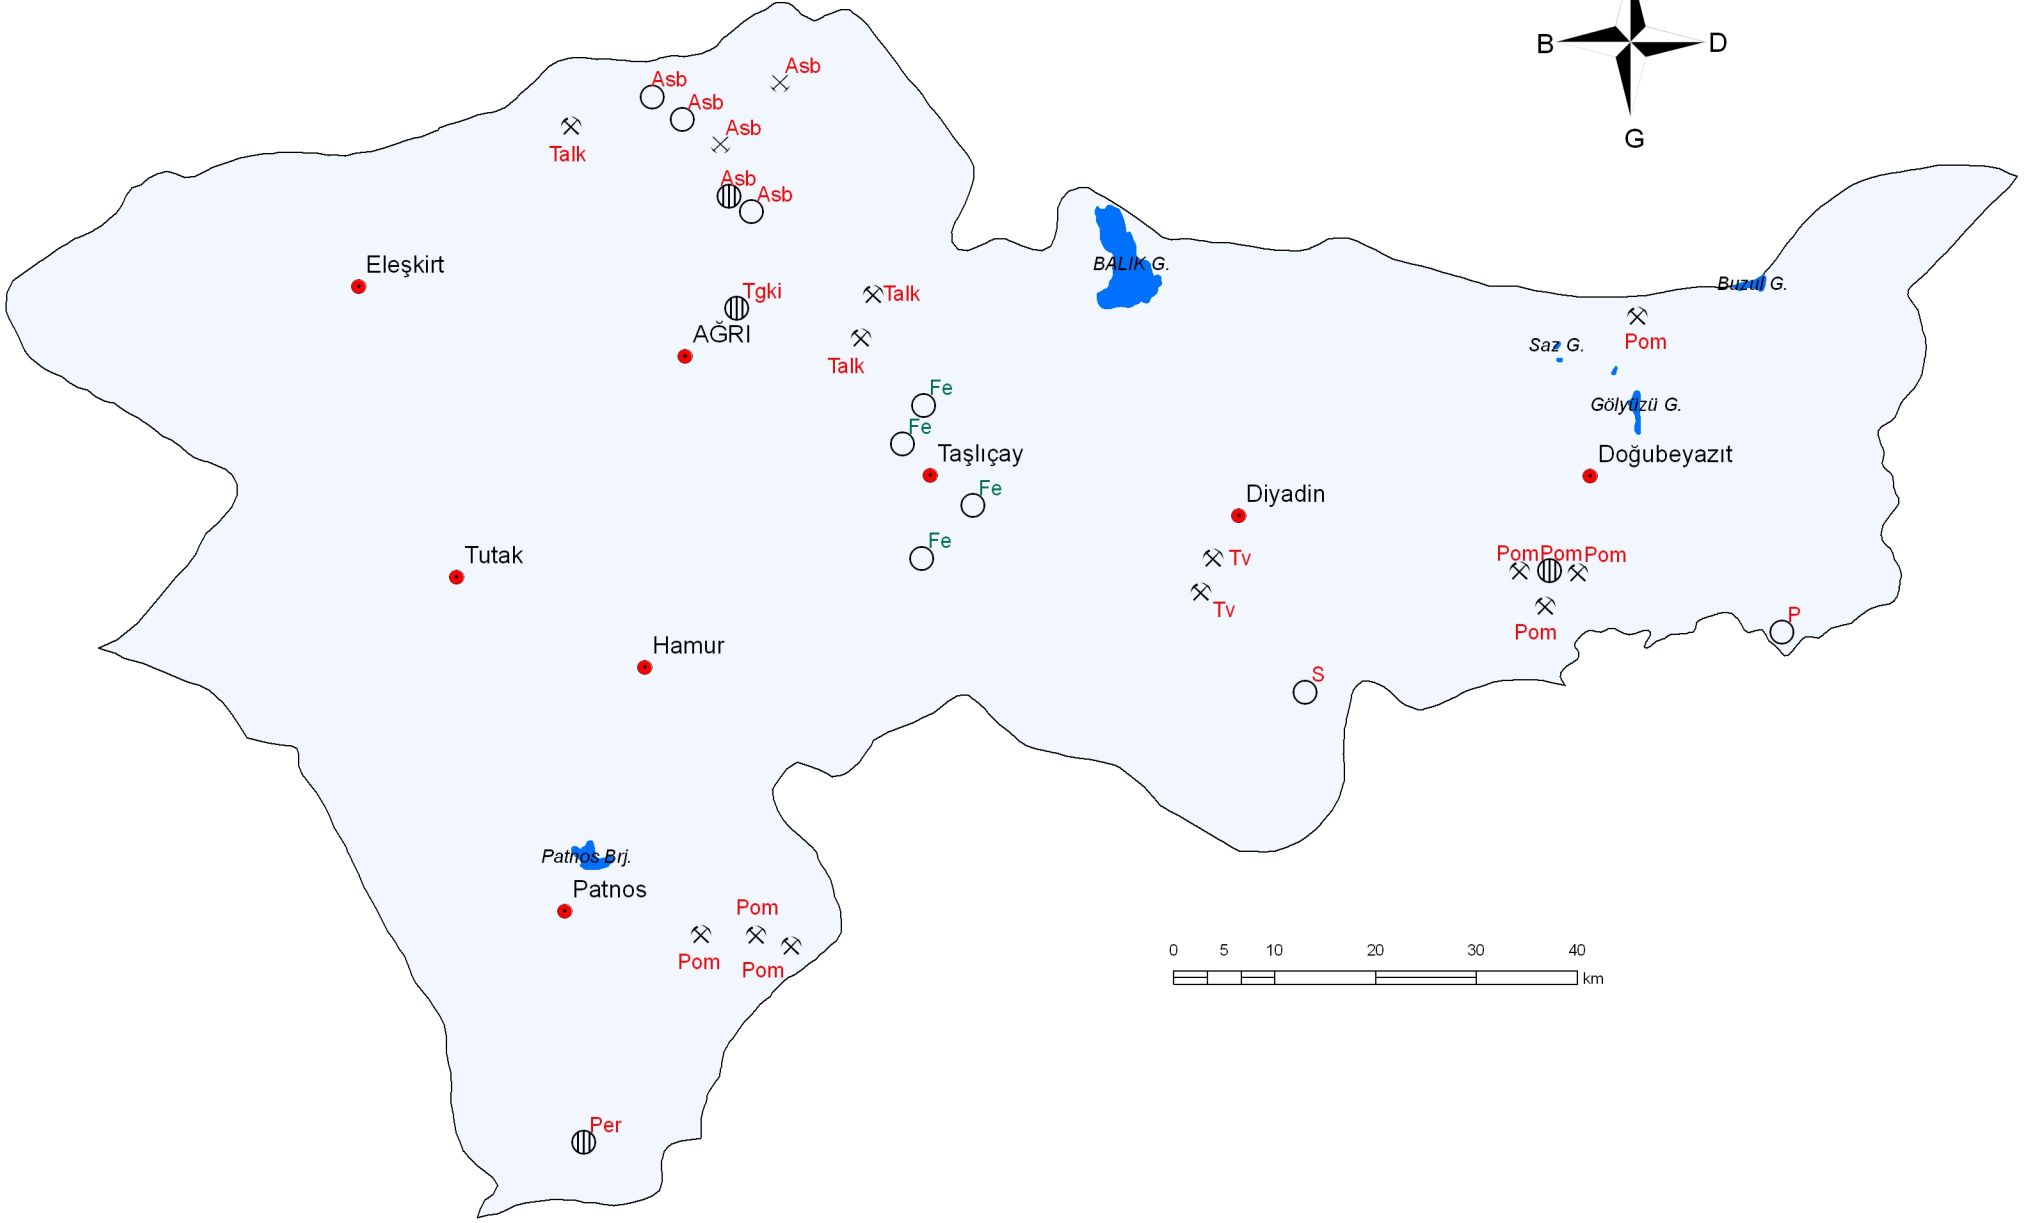

AĞRI İLİ MADEN HARİTASI / MINERAL MAP OF AĞRI

MADEN TETKİK VE ARAMA GENEL MÜDÜRLÜĞÜ
GENERAL DIRECTORATE OF MINERAL RESEARCH AND EXPLORATION
ANKARA / TURKEY

Genel Müdür / General Director: Mehmet ÜZER
Basıma Hazırlayan / Preparation for printing: Pemra KUMTEPE

AÇIKLAMALAR / EXPLANATIONS

○ ZUHUR / EXPOSURE

⊕ YATAK / ORE DEPOSITE

⊗ İŞLETME / MINE

⊗ ESKİ İŞLETME / OLD MINE

● Yerleşim merkezi
Urban center

METALİK MADENLER
METALLIC MINERALS

ENDÜSTRİYEL HAMMADELER
INDUSTRIAL RAW MATERIALS

Asb

Asbest
Asbest

Fe

Demir
Iron

Per

Perlit
Perlite

P

Fosfat
Phosphate

Tv

Traverten
Travertine