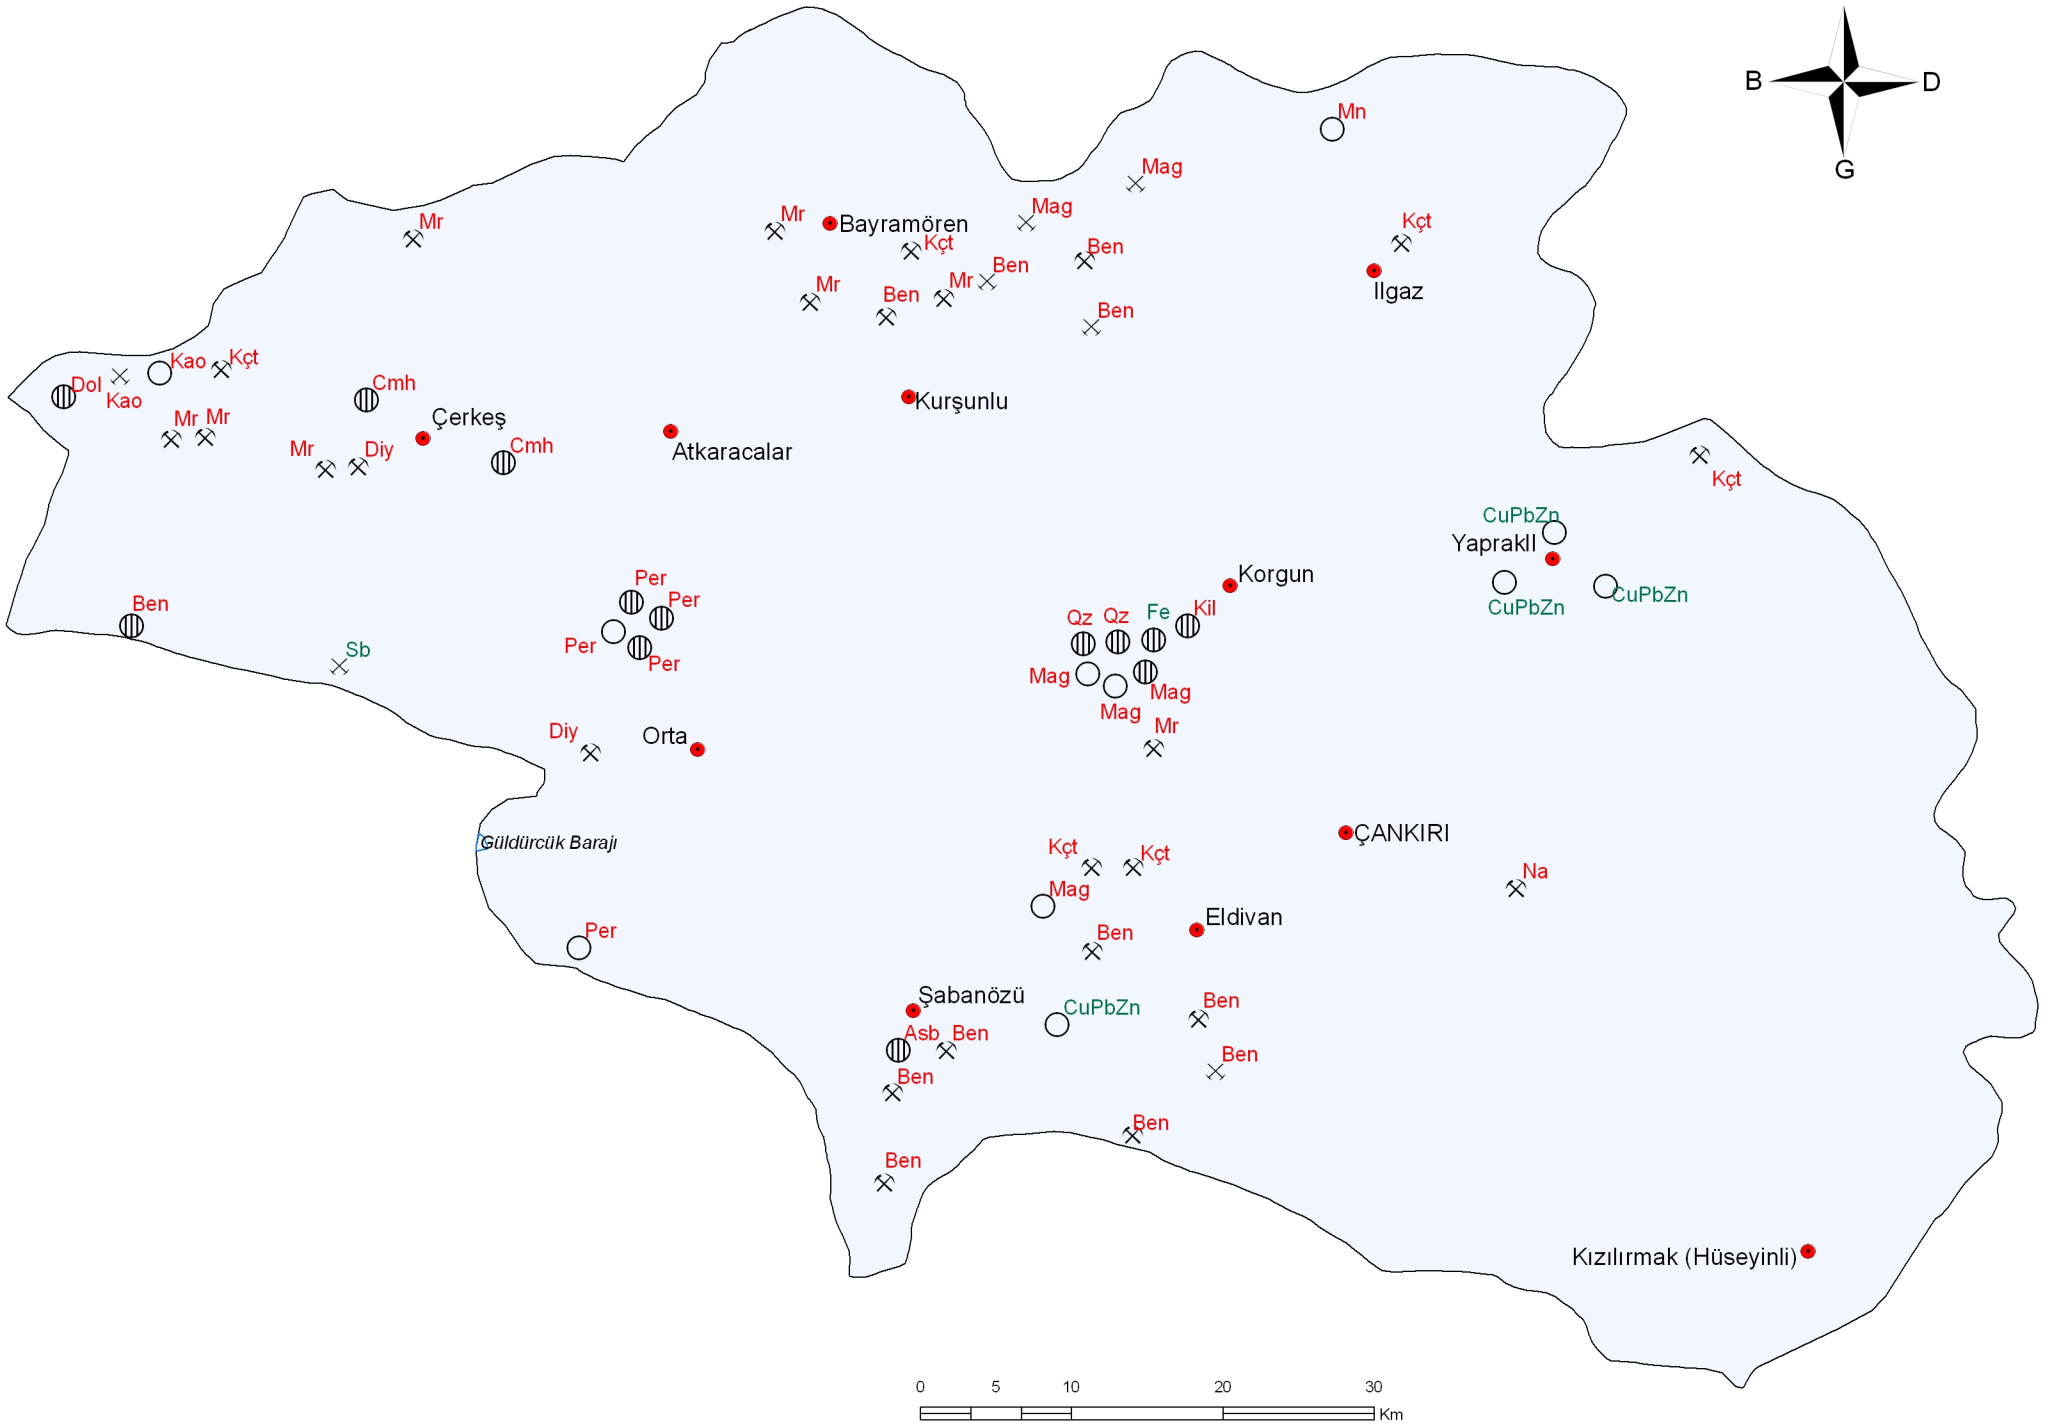

ÇANKIRI İLİ MADEN HARİTASI / MINERAL MAP OF ÇANKIRI

MADEN TETKİK ve ARAMA GENEL MÜDÜRLÜĞÜ
GENERAL DIRECTORATE OF MINERAL RESEARCH and EXPLORATION
ANKARA / TURKEY
Genel Müdür / General Director : Mehmet ÜZER
Basıma Hazırlayan / Preparation for printing : Türkan CENGİZ

AÇIKLAMALAR / EXPLANATIONS

○ ZUHUR / EXPOSURE

⊕ YATAK / ORE DEPOSIT

⊗ İŞLETME / MINE

⊗ ESKİ İŞLETME / OLD MINE

● Yerleşim merkezi
Urban center

METALİK MADENLER
METALLIC MINERALS

ENDÜSTRİYEL HAMMADELER
INDUSTRIAL RAW MATERIALS

Diy

Diyatomit
Diatomite

Dol

Dolomit
Dolomite

Fe

Demir
Iron

Kao

Kaolin
Kaolinite

Sb

Antimuan
Antimony