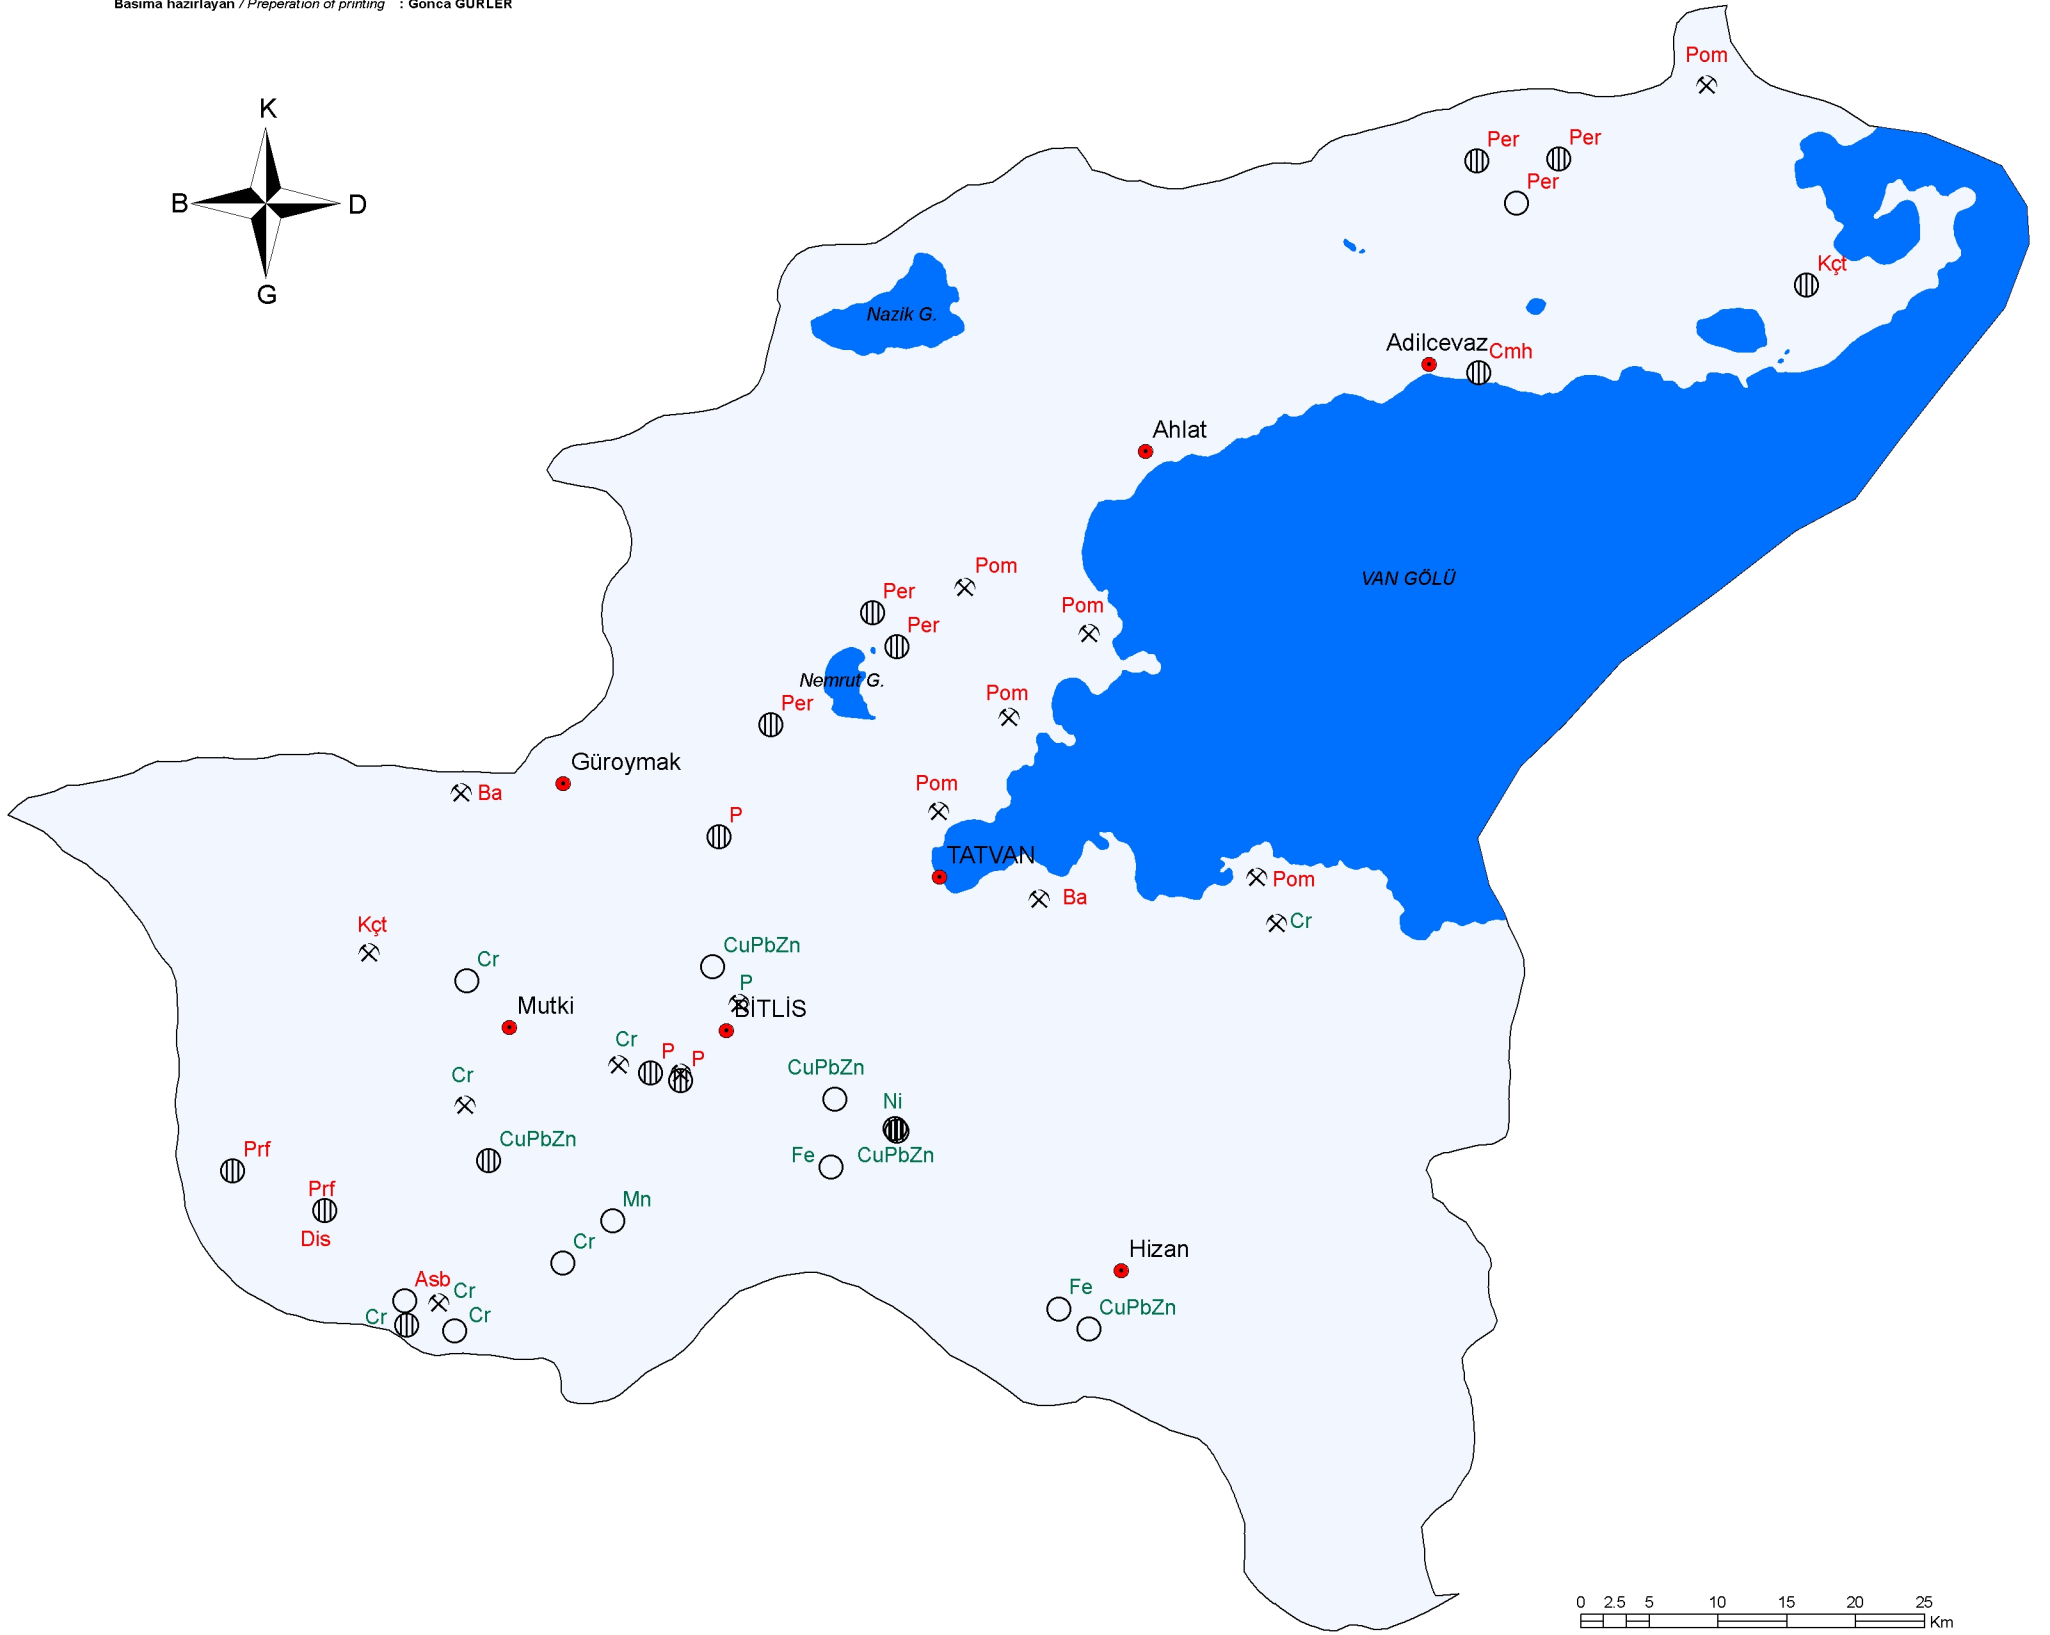

BİTLİS İLİ MADEN HARİTASI / MINERAL MAP OF BİTLİS

MADEN TETKİK ve ARAMA GENEL MÜDÜRLÜĞÜ
GENERAL DIRECTORATE OF MINERAL RESEARCH and EXPLORATION
ANKARA / TURKEY
Genel Müdür / General Director : Mehmet ÜZER
Basıma hazırlayan / Preparation of printing : Gonca GÜRLER

0 2.5 5 10 15 20 25 Km

AÇIKLAMALAR

○ ZUHUR / EXPOSURE

⊕ YATAK / ORE DEPOSIT

⊗ İŞLETME / MINE

● Yerleşim merkezi
Urban center

METALİK MADENLER
METALLIC MINERALS

ENDÜSTRİYEL HAMMADELER
INDUSTRIAL RAW MATERIALS

Asb Asbest
Asbestos

Ba Barit
Barite

Cmh Çimento Hammaddeleri
Cement Raw Materials

Cr Krom
Chromite

CuPbZn Bakır-Kurşun-Çinko
Copper-Lead-Zinc

Dis Disten
Disthene

Fe Demir
Iron

Kçt Kireçtaşı
Limestone

Mn Mangan
Manganese

Ni Nikel
Nickel

P Fosfat
Phosphate

Pom Pomza
Pumice

Prf Profilit
Pyrophyllite