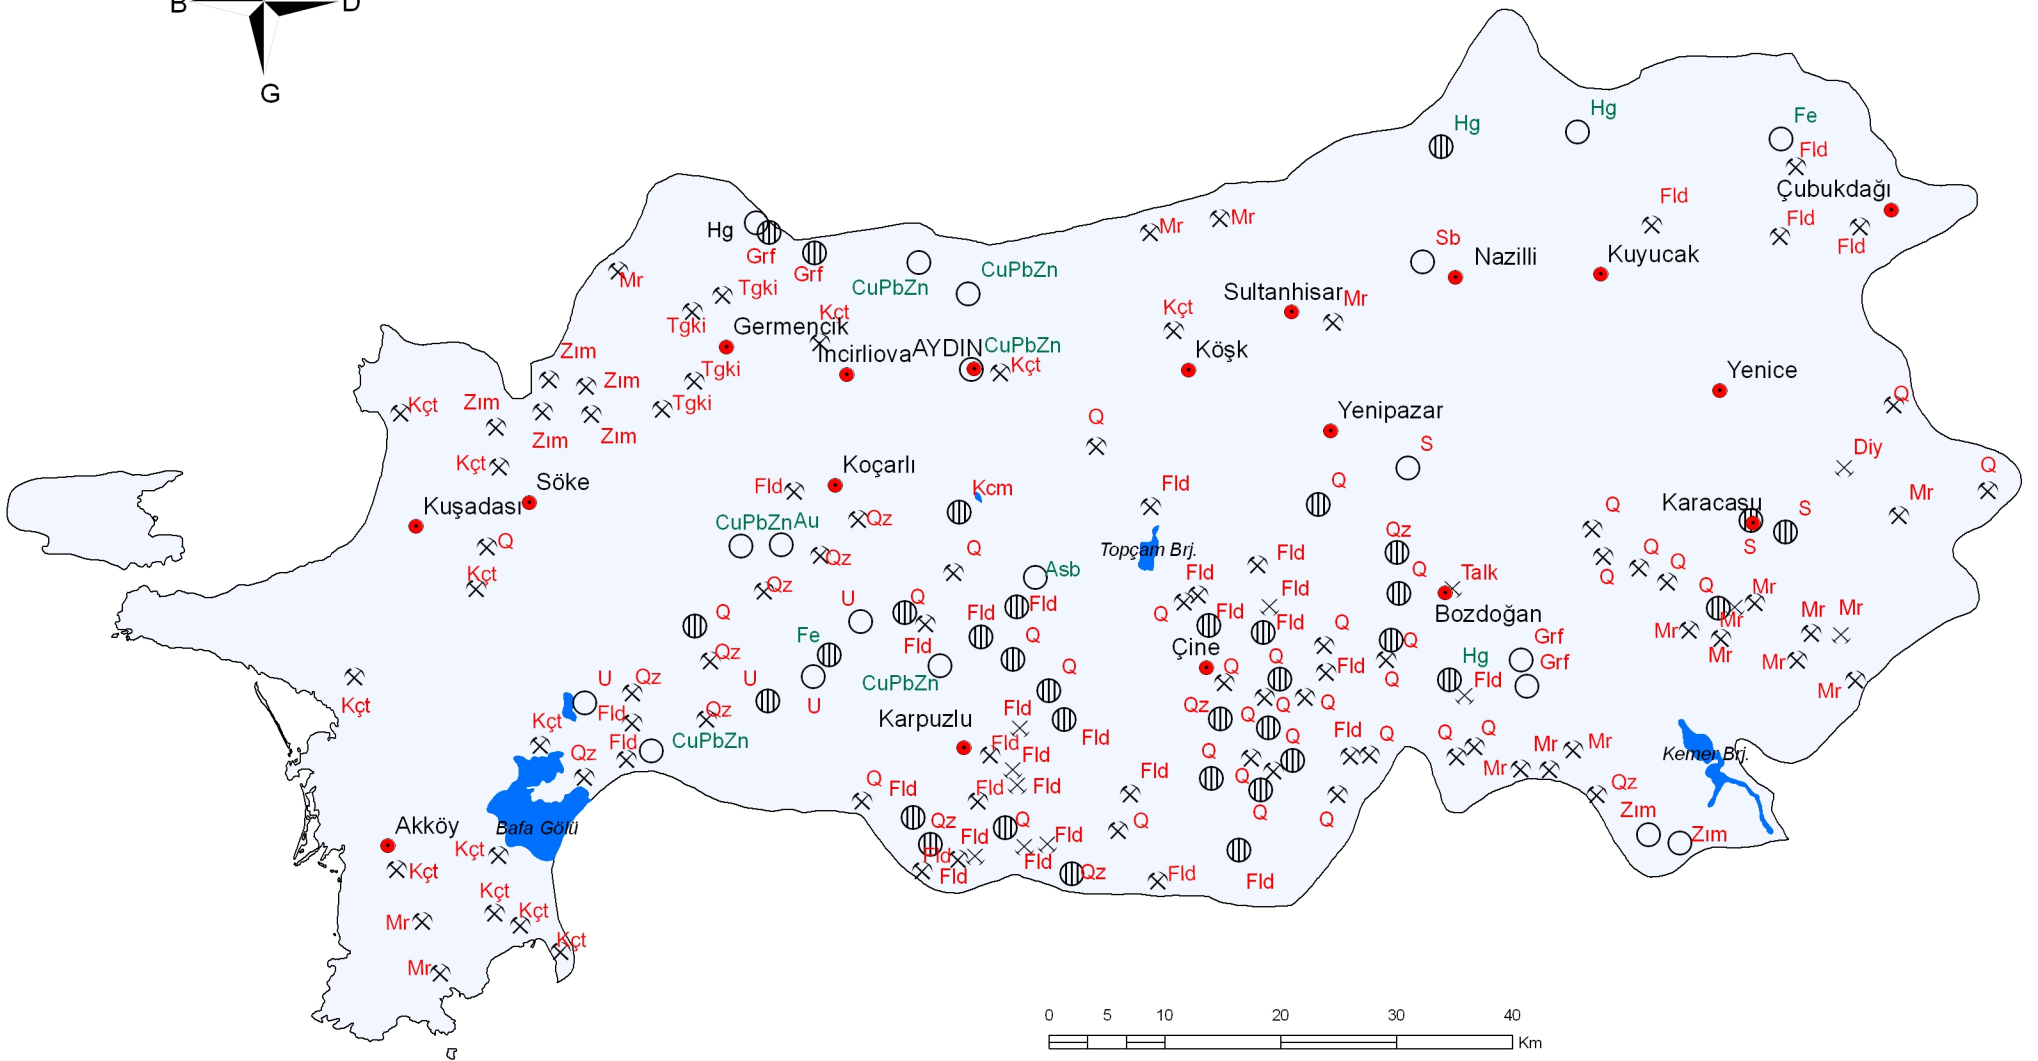

# AYDIN İLİ MADEN HARİTASI / MINERAL MAP OF AYDIN

MADEN TETKİK VE ARAMA GENEL MÜDÜRLÜĞÜ  
GENERAL DIRECTORATE OF MINERAL RESEARCH AND EXPLORATION  
ANKARA / TURKEY

Genel Müdür / General Director: Mehmet ÜZER  
Basıma Hazırlayan / Preparation for printing: Pemra KUMTEPE

## AÇIKLAMALAR / EXPLANATIONS

○ ZUHUR / EXPOSURE

⊗ YATAK / ORE DEPOSITE

× İŞLETME / MINE

× ESKİ İŞLETME / OLD MINE

● Yerleşim merkezi  
Urban center

**METALİK MADENLER**  
METALLIC MINERALS

**ENDÜSTRİYEL HAMMADELER**  
INDUSTRIAL RAW MATERIALS

Kcm Kum-Çakıl  
Sand-Gravel

Kçt Kireçtaşı  
Limestone

Mr Mermer  
Marble

Q Kuvars  
Quartz

Qz Kuvarzit  
Quartzite

S Kükürt  
Sulphur

Sb Antimuan  
Antimony

Talk Talk  
Talc

Tgki Tuğla-Kiremit  
Brick-Tile Building S.

U Uranyum  
Uranium

Zim Zımpara taşı  
Abrasive