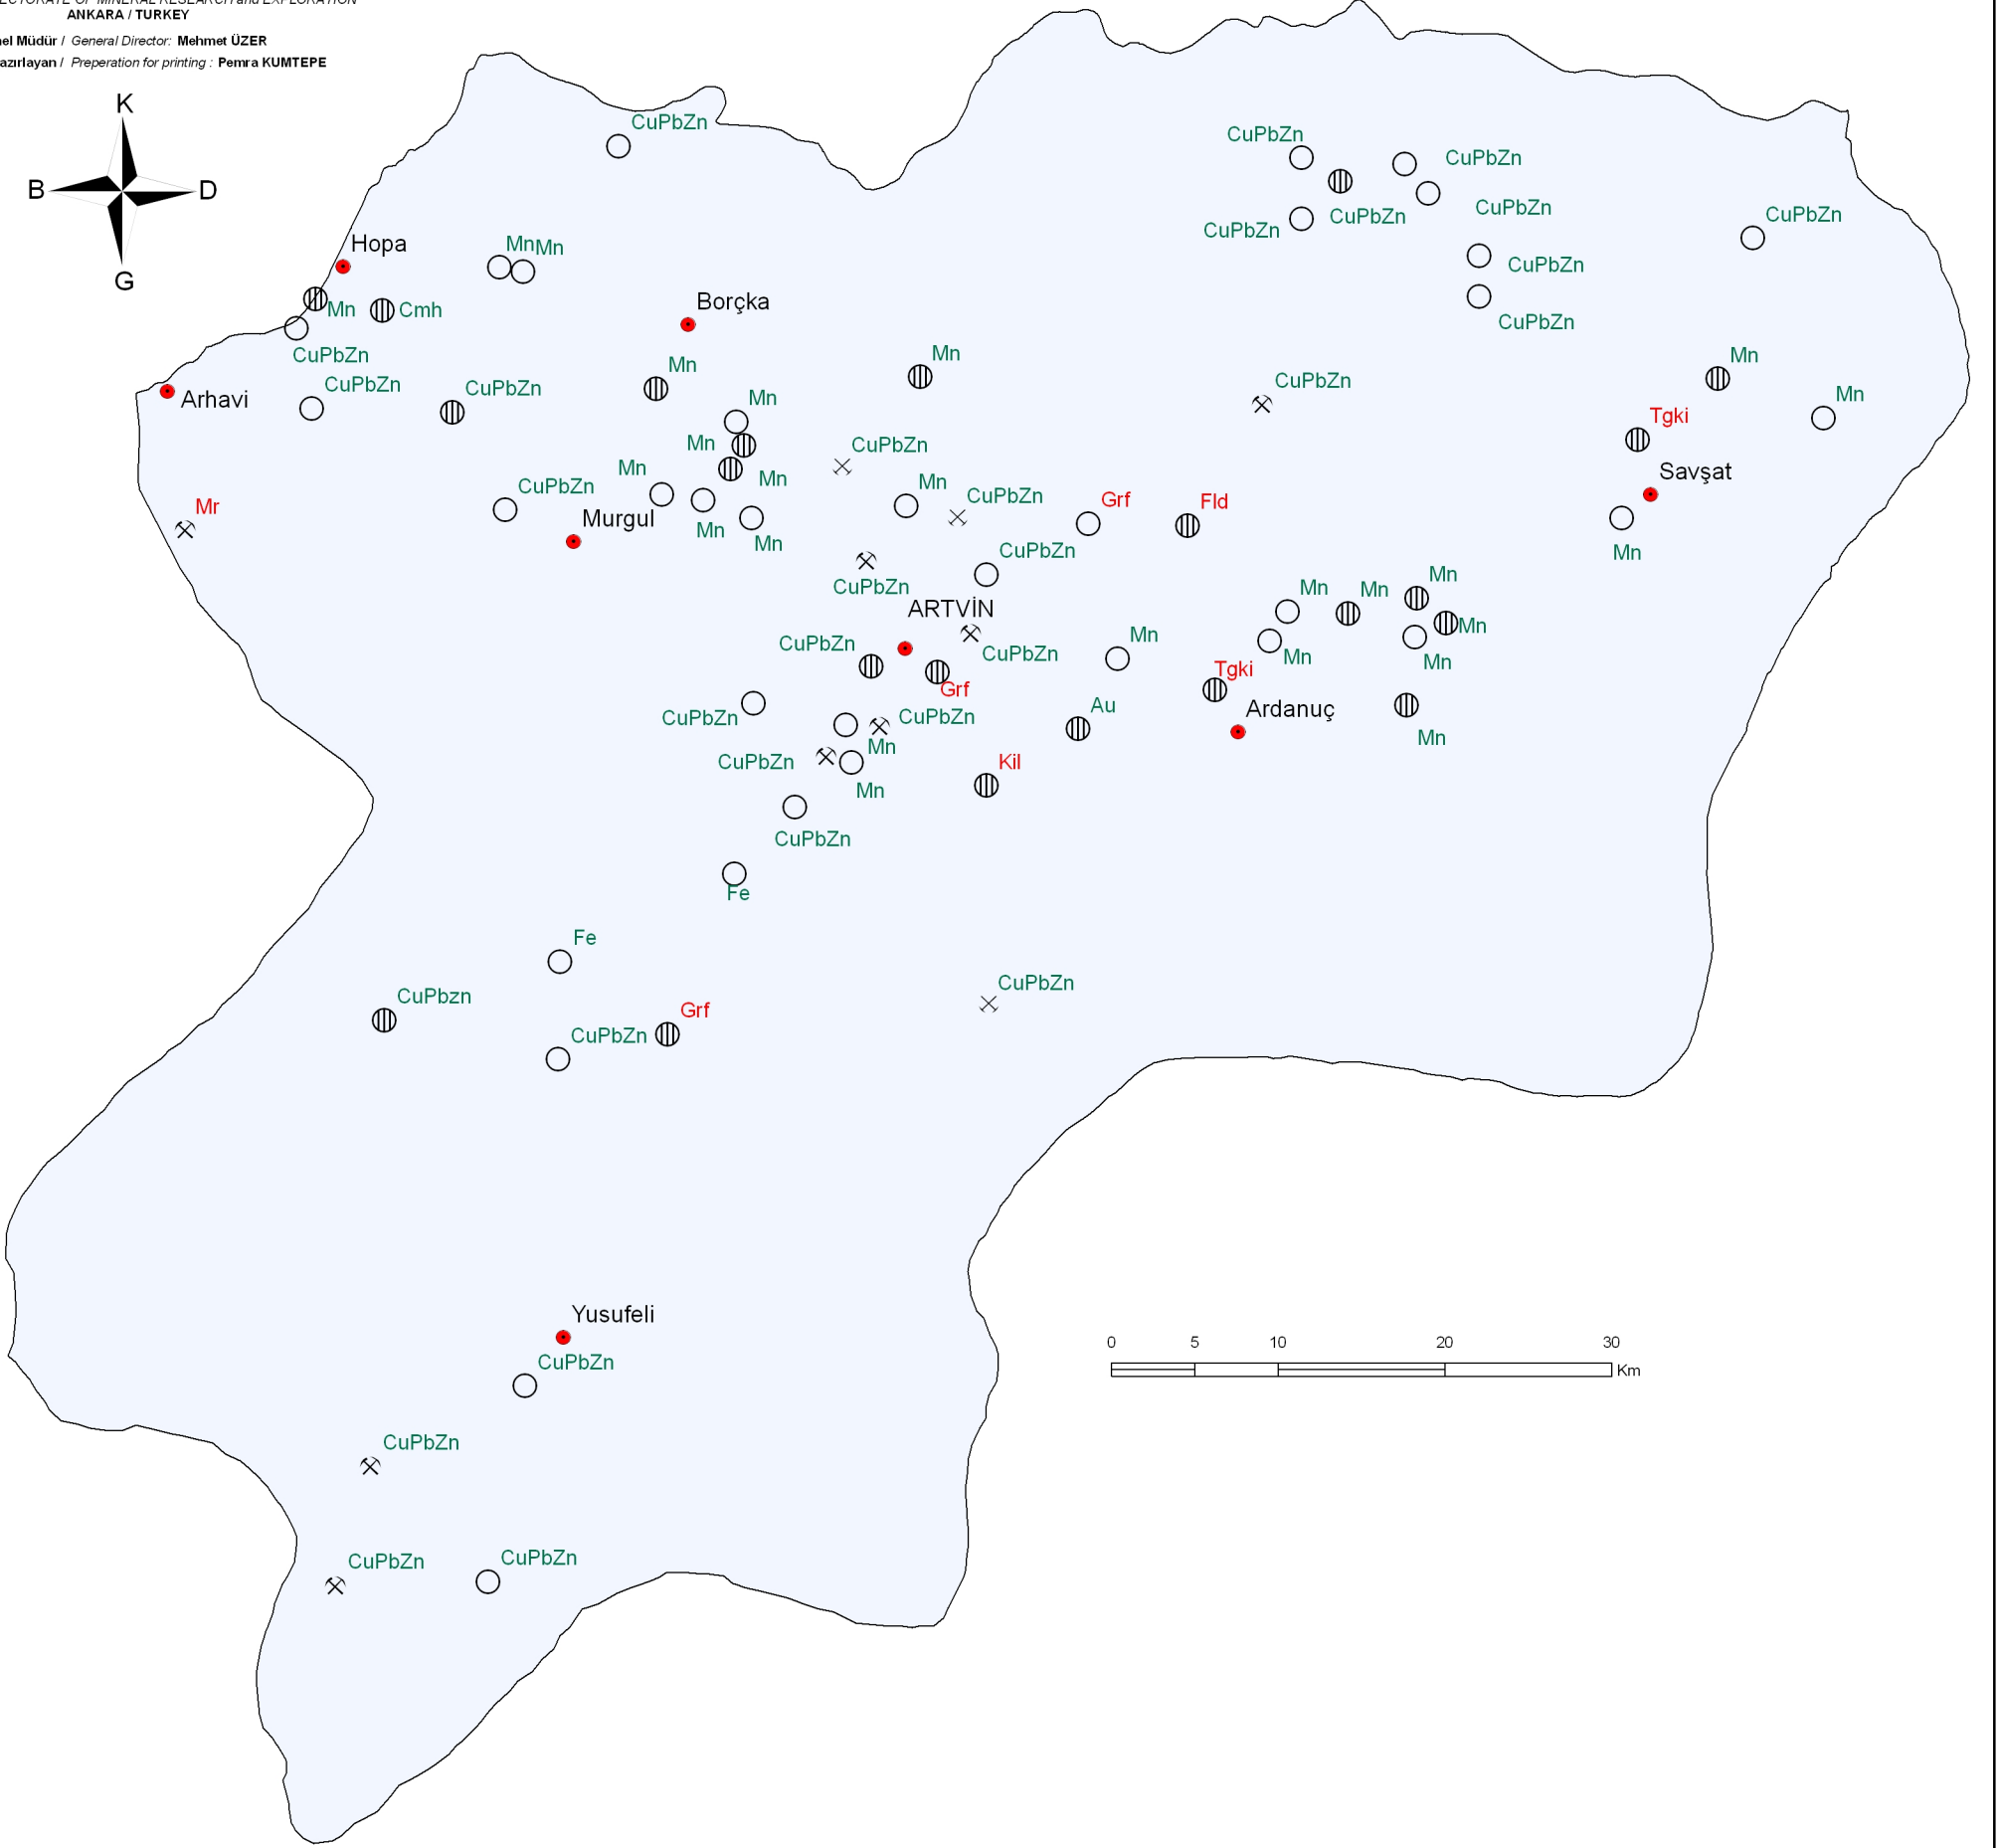

ARTVİN İLİ MADEN HARİTASI / MINERAL MAP OF ARTVİN

MADEN TETKİK VE ARAMA GENEL MÜDÜRLÜĞÜ
GENERAL DIRECTORATE OF MINERAL RESEARCH AND EXPLORATION
ANKARA / TURKEY

Genel Müdür / General Director: Mehmet ÜZER
Basım Hazırlayan / Preparation for printing: Penra KUMTEPE

AÇIKLAMALAR / EXPLANATIONS

○ ZUHUR / EXPOSURE

⊖ YATAK / ORE DEPOSIT

⊗ İŞLETME / MINE

⊗ ESKİ İŞLETME / OLD MINE

● Yerleşim merkezi
Urban center

METALİK MADENLER
METALLIC MINERALS

ENDÜSTRİYEL HAMMADELER
INDUSTRIAL RAW MATERIALS

Mr Mermer
Marble

Tgki Tuğla-Kiremit
Brick-Tile Building Stone